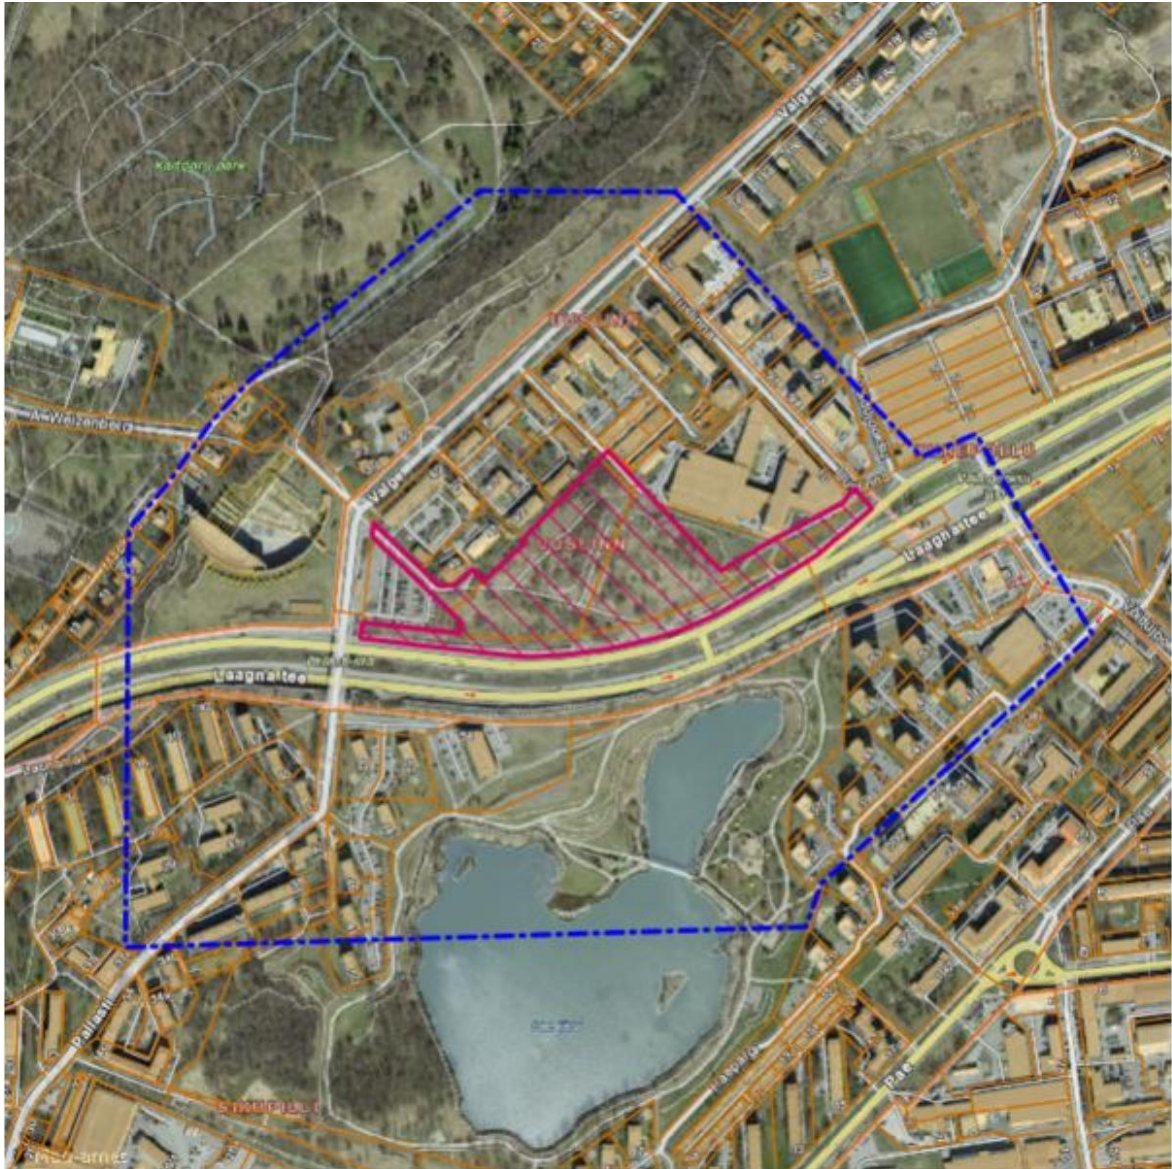

Valge tn 4d ja 4e kinnistute ning lähiala detailplaneeringu ala ja kontaktvööndi piiri skeem

PLANEERITAV MAA-ALA 4,70 ha

PLANEERITAVA MAA-ALA KONTAKTVÖÖNDI PIIR